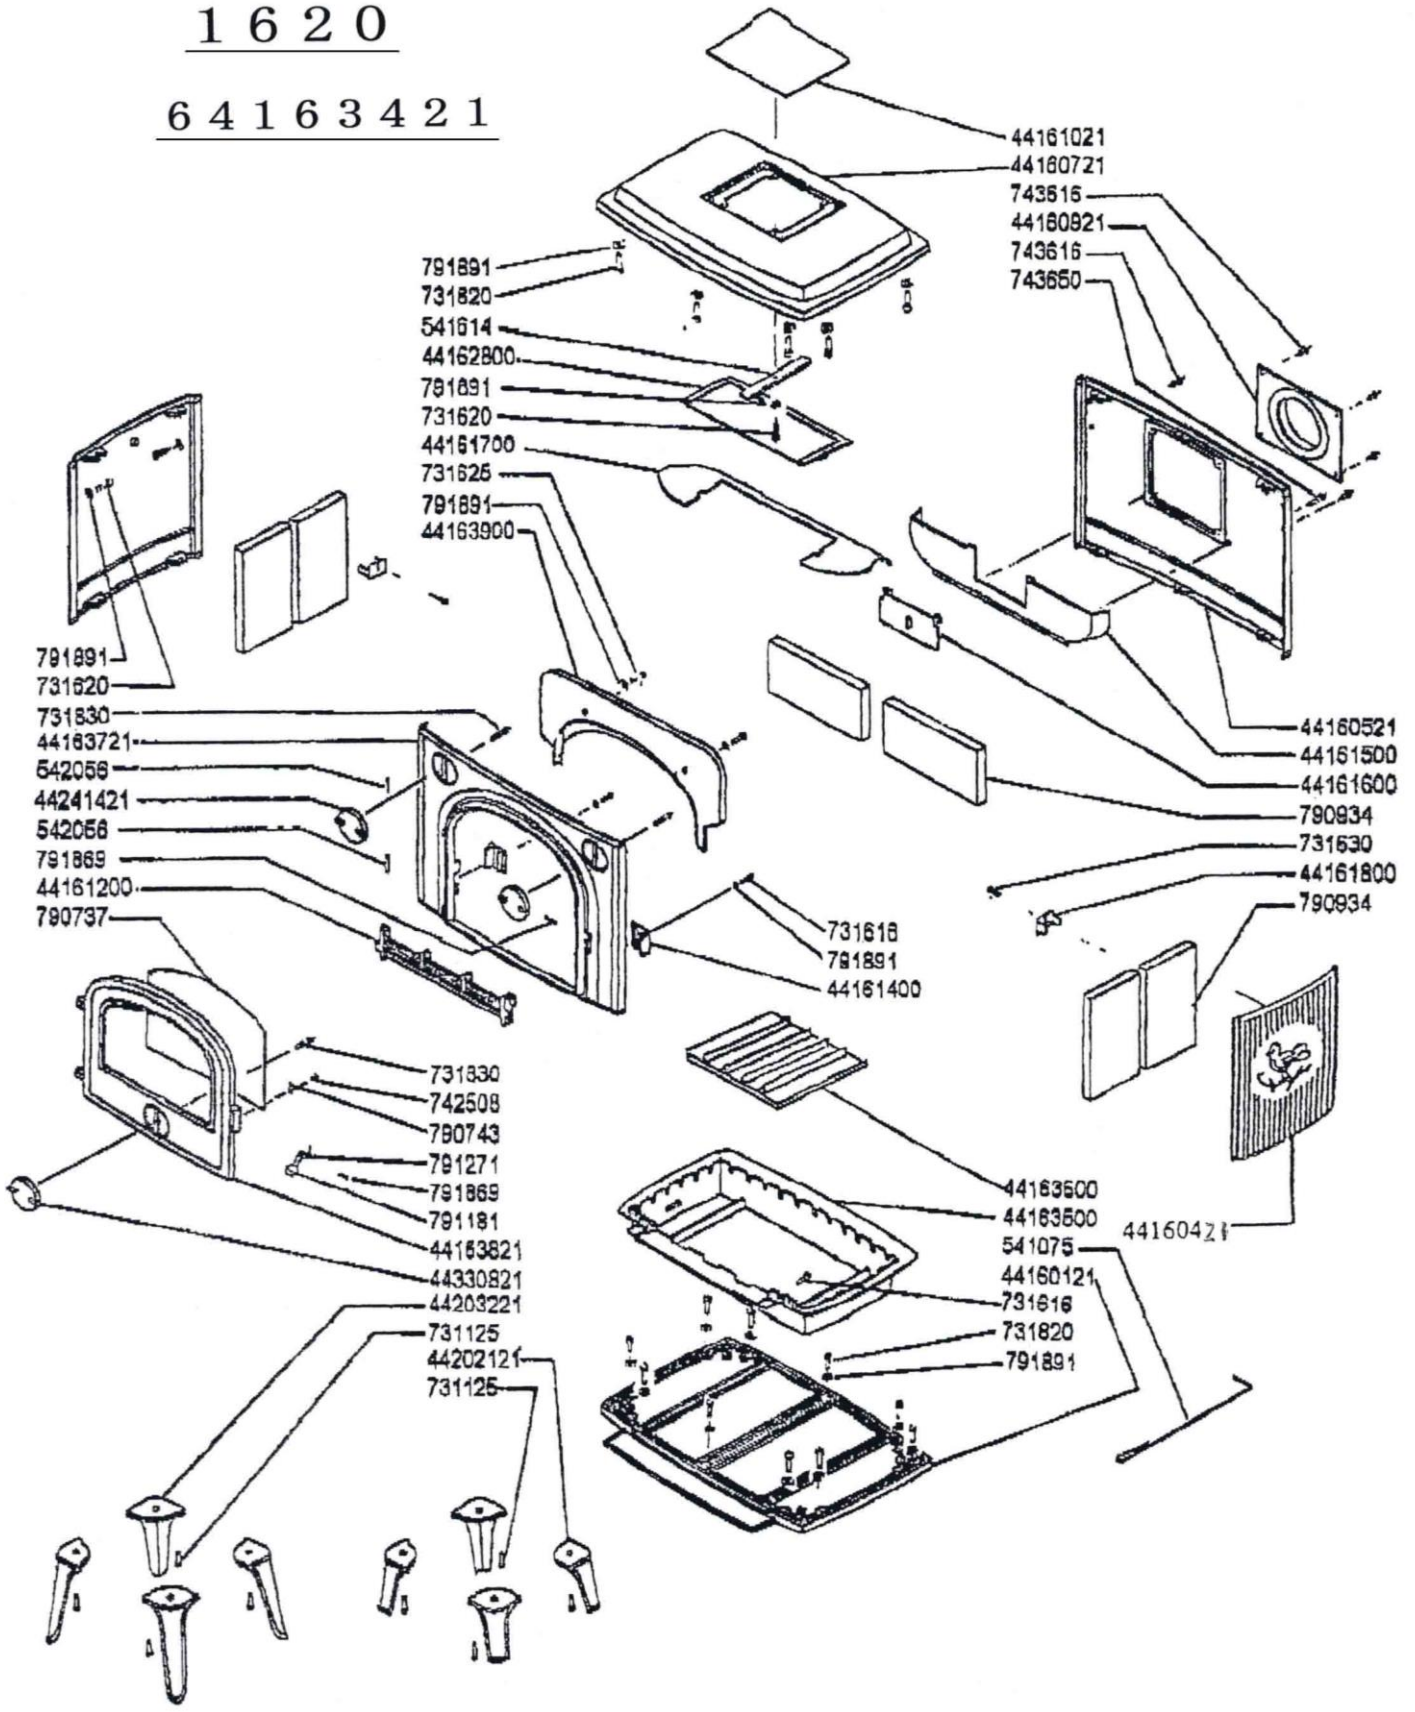

1 6 2 0
6 4 1 6 3 4 2 1

Topplade - komplet..... 541639
 Topplate - complete
 Dør - komplet..... 541638
 Door complete

Revision	Sign.	Date	Titel:	Sign.:	Date:
			1600	KD	17.03.97
			m. stort glas	Tegn./form.:	Målførhold
				Warenummer:	64163221
			MORSO	Legningsnummer:	1600-515-4