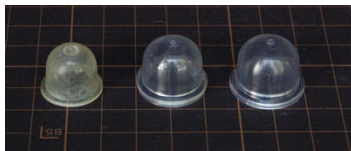

50メートルロール

3.0mm×50m	税別	3,750円
3.5mm×50m	税別	4,600円
4.0mm×50m	税別	5,330円
4.5mm×50m	税別	6,780円
5.0mm×50m	税別	7,630円
5.5mm×50m	税別	9,680円
6.0mm×50m	税別	10,050円

サムライレジェンドプライミングポンプ

walbroタイプソケットタイプ	税別	900円
walbroタイプ 小	税別	600円
walbroタイプ 大	税別	600円
zamaタイプ 大	税別	600円