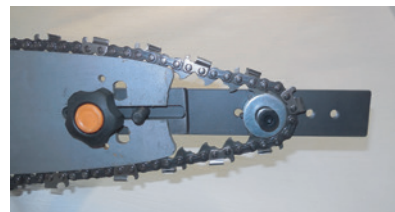

## サムライ・ハーベスター用ワンウェイガイド

ハーベスターバーのソーチェンの目立てをもっと快適に、正確に!!

- スプロケット式で、ソーチェンを送りながら刃研ぎが出来ます。
- スプロケットは前方向回転に固定。力を入れて研いでもソーチェンが逆戻りしません。
- チェン張り機能つきで、ソーチェンをきちっと張った状態でとくから、わずらわしさ激減

取り付け裏面

取り付け表面

取り付け図 万力等でバーをしっかりと固定し、ガイドを取り付けます。

## PFERD ハーベスター用ファイルガイド

バーに対して平行に動かします

セット仕様  
.404ゲージ用 5.5ミリ

丸ヤスリ 2本(φ5.5mm)  
平ヤスリ 1本  
ガイド本体

☆各ヤスリは交換可

品名 ペフォード・チェーンシャープ CS-X 5.5  
希望小売価格 税別 9,000円