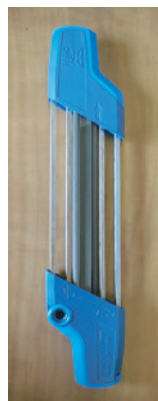

## サムライ・ハーベスター用ワンウェイガイド

ハーベスターバーのソーチェンの目立てをもっと快適に、正確に!!

- スプロケット式で、ソーチェンを送りながら刃研ぎが出来ます。
- スプロケットは前方向回転に固定。力を入れて研いでもソーチェンが逆戻りしません。
- チェン張り機能つきで、ソーチェンをきちっと張った状態でとくから、わずらわしさ激減

取り付け裏面

取り付け表面

取り付け図 万力等でバーをしっかりと固定し、ガイドを取り付けます。

## PFERD ハーベスター用ファイルガイド

バーに対して平行に動かします

セット仕様  
.404ゲージ用 5.5ミリ

丸ヤスリ 2本(φ5.5mm)  
平ヤスリ 1本  
ガイド本体

☆各ヤスリは交換可

品名 ペフォード・チェーンシャープ CS-X 5.5  
希望小売価格 税別 9,000円