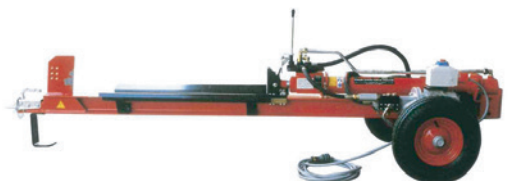

最大処理長	最大処理径	最大破砕力	動力	重量	価格
PS26NT	66cm	45cm	11トン	三相200V/2.2kw	153kg	税別 580,000円
PS42NT	107cm	45cm	11トン	三相200V/2.2kw	183kg	税別 690,000円