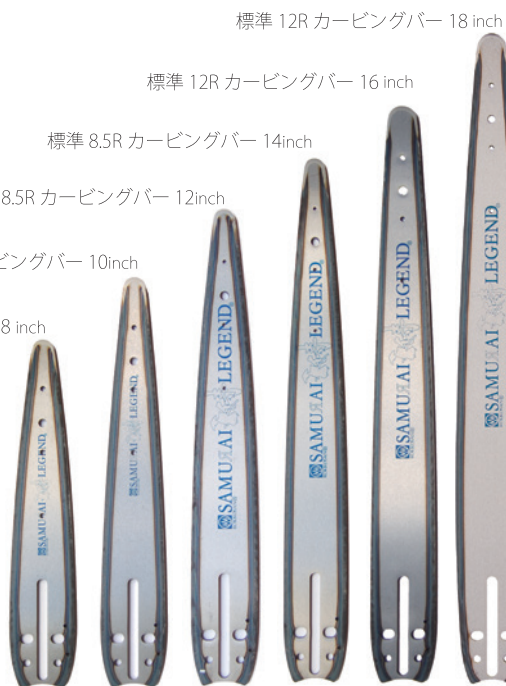

[推奨カービングバー]
 サムライレジェンドカービングバー 12" ~18"
 サムライレジェンドローキックバックローラーバー 12"
 サムライレジェンドローキックバックバー 12" ~14"

SP275SR

排気量: 26.9cc 重量: 3.0 kg
 バー: 12" 8.5Rサムライカービングバー
 ソーチェン: 25AP-68E 価格: 税別 76,000 円

[推奨カービングバー]
 サムライレジェンドコンペティションバー 12"
 サムライレジェンドカービングバー 8" ~14"
 サムライレジェンドローキックバックローラーバー 8", 10"
 サムライレジェンドローキックバックバー 8" ~12"

サムライレジェンドカービングバー

プロ専用超競技用から、標準カービングバーまで様々な長さ種類のカービングバーを準備しています。目的、お好みに合わせてお選び下さい。又、ガイドバーに関してアドバイスが必要な方はお気軽にご連絡下さい。

※ 詳しくはガイドバーのページ (P19-P20) をご覧ください

コンペティション7Rカービングバー 12inch

コンペティションEX6Rカービングバー 11inch

コンペティションEX6R
 カービングバー 9inch ソリッド

競技仕様

標準 8.5R カービングバー 12inch

標準 8.5R カービングバー 10inch

標準 8.5R カービングバー 8inch

標準仕様