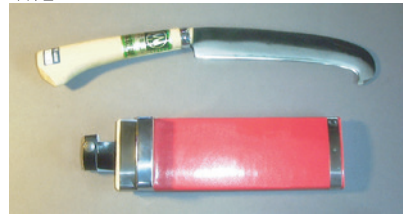

六甲山 鉈 プロ用

日本製
(一部外国製を含む)

枝打鉈

オタフク型		税別14,000円
先刃型	450g	税別15,000円
先刃型	500g	税別16,000円
山 型	450g	税別15,000円
山 型	500g	税別16,000円

六甲山ウナギ鉈

210mm	税別11,000円
240mm	税別13,500円

勝光 腰鉈

180X45	片刃・両刃	税別11,000円
195X45	片刃・両刃	税別12,500円
210X55	片刃・両刃	税別13,000円
240X55	片刃・両刃	税別13,500円
270X55	片刃・両刃	税別14,000円