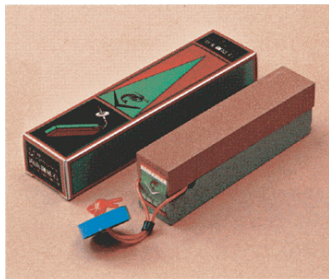

六甲山万能砥石柄付

全長220ミリ
砥石長100×幅25×厚12
税別3,000円

六甲山万能砥石

全長150×幅50×厚25
税別15,000円

鎌砥石 (GC/デラックス)

全長133×幅40×厚28
税別1,100円

鎌砥石 (ミクロナデラックス)

全長128×幅38×厚25
税別800円

鎌砥石 (GC角鎌砥石)

大型:全長150×幅38×厚25
税別900円
中型:全長125×幅38×厚25
税別760円

電動工具用 ビトリファイド刈払い用

A-60:外径150×厚6.4×穴径15.88
税別1,900円
A-46:外径150×厚16×穴径15.88
税別1,750円
WA-80N:外径150×厚6.4×穴径15.88
税別2,450円
WA-60K:外径150×厚16×穴径15.88
税別2,250円
GC-120J:外径150×厚6.4×穴径15.88
税別2,850円
GC-120H:外径150×厚16×穴径15.88
税別2,700円