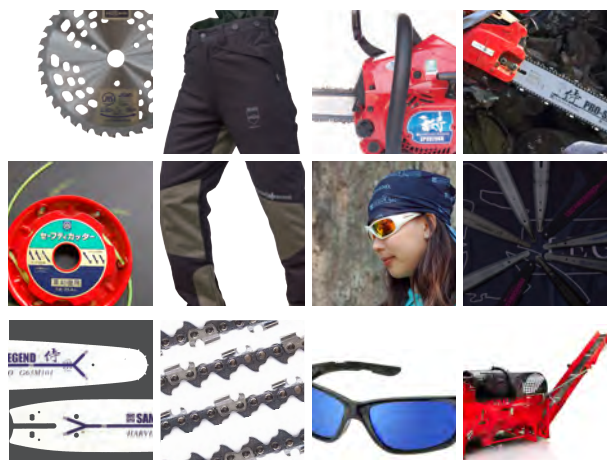

草刈屋 山仕事

総合カタログ第3版

六甲山

六甲山刈払チップソー・ナイロンコード他
六甲山・サムライレジェンド安全用品
サムライレジェンドガイドバー・ハーベスターバー
サムライレジェンドソーチェン・チェンソー用品
林業機械・薪製造機・薪梱包機・薪割機
サムライレジェンド チェンソーカービング用品
アンデルセン薪ストーブ・煙突部材・施工

ハリマ興産株式会社