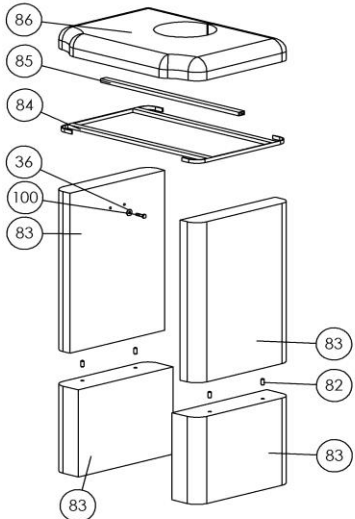

MORSO 1412CB MORSO 1442CB

SERNo. 1412ENCR141921A,B
1442ENCC145421A,B

1442 N/EN

1400 DIN/EN

1452 N/EN

1400 N/EN Generelt (1412)

c	Ændret tegning og montage af røgsøjle.	RSV	07.09.2007
b	Navneændring fra 1410 til 1412 osv.	RSV	09.05.2007
Rev.	Revisions tekst:	Sign.:	Dato:
Titel:		Konstr.:	RSV 07.11.2006
Reservedeltning		Figuret:	
Materiale:		Tegn. format:	A2
Vægt:	93,19 kg	Målforhold:	-
Modelnr.		Værenr.:	-
Tegningstype:		Tegningsnr.:	1400-543 c
Placering:		morsø København • Frederiksberg	