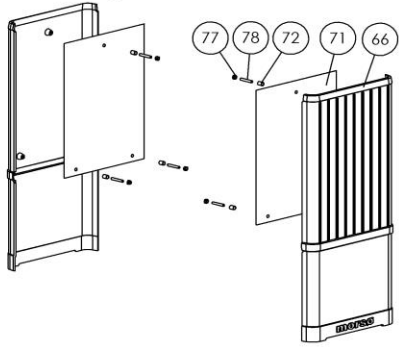

MORSO 1412CB MORSO 1442CB

SERNo. 1412ENCR141921A,B
1442ENCC145421A,B

1442 N/EN

1400 DIN/EN

1452 N/EN

1400 N/EN Generelt (1412)

c	Ændret tegning og montage af røgsøjle.	RSV	07.09.2007
b	Navneændring fra 1410 til 1412 osv.	RSV	09.05.2007
Rev.	Revisions tekst:	Sign.:	Dato:
Titel:		Konstr.:	RSV 07.11.2006
Reservedeltning		Figuret:	
Materiale:		Tegn. format:	A2
Vægt:	93,19 kg	Målforhold:	-
Modelnr.		Værenr.:	-
Tegningstype:		Tegningsnr.:	1400-543 c
Placering:		morsø København • Frederiksberg	