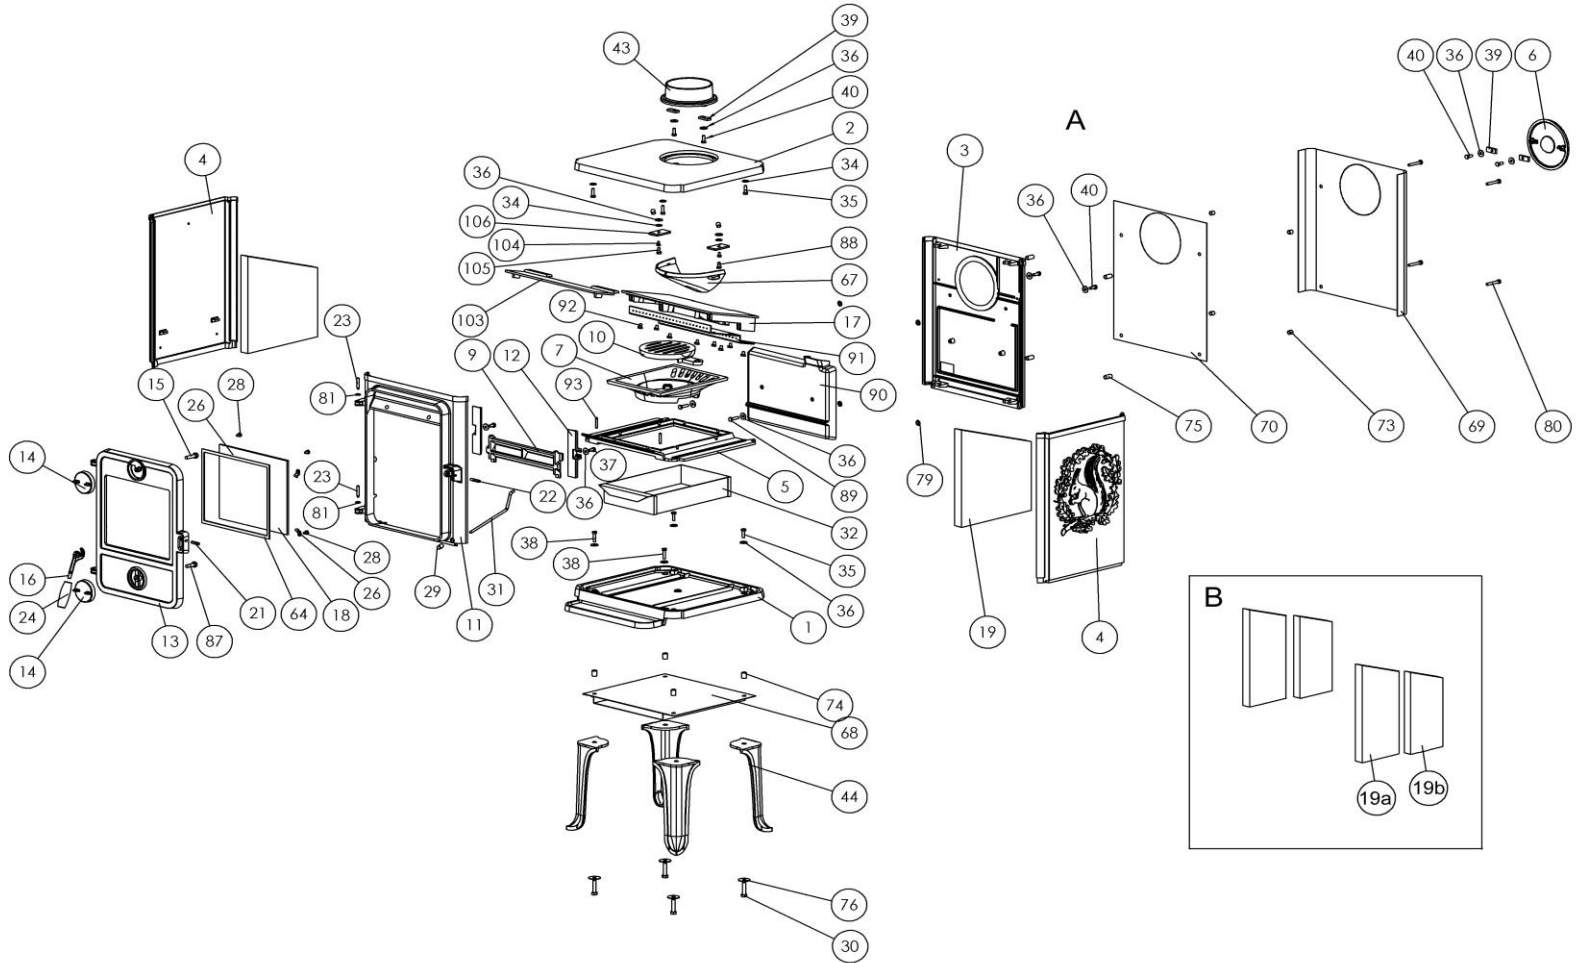

MORSO 1412CB MORSO 1442CB

SERNo. 1412ENCR141921A,B
1442ENCC145421A,B

1442 N/EN

1400 DIN/EN

1452 N/EN

1400 N/EN Generelt (1412)

c	Ændret tegning og montage af røgsøjle.	RSV	07.09.2007
b	Navneændring fra 1410 til 1412 osv.	RSV	09.05.2007
Rev.	Revisions tekst:	Sign.:	Dato:
Titel:		Konstr.:	RSV 07.11.2006
Reservedeltning		Figuret:	
Materiale:		Tegn. format:	A2
Vægt:	93,19 kg	Målforhold:	-
Modelnr.		Værenr.:	-
Tegningstype:		Tegningsnr.:	1400-543 c
Placering:		morsø København • Frederiksberg	