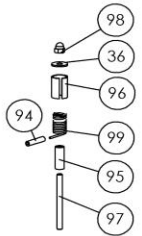

MORSO 1412CB MORSO 1442CB

SERNo. 1412ENCR141921A,B
1442ENCC145421A,B

1442 N/EN

1400 DIN/EN

1452 N/EN

1400 N/EN Generelt (1412)

c	Ændret tegning og montage af røgsøjle.	RSV	07.09.2007
b	Navneændring fra 1410 til 1412 osv.	RSV	09.05.2007
Rev.	Revisions tekst:	Sign.:	Dato:
Titel:		Konstr.:	RSV 07.11.2006
Reservedeltning		Figuret:	
Materiale:		Tegn. format:	A2
Vægt:	93,19 kg	Målforhold:	-
Modelnr.		Værenr.:	-
Tegningstype:		Tegningsnr.:	1400-543 c
Placering:		morsø København • Frederiksberg	